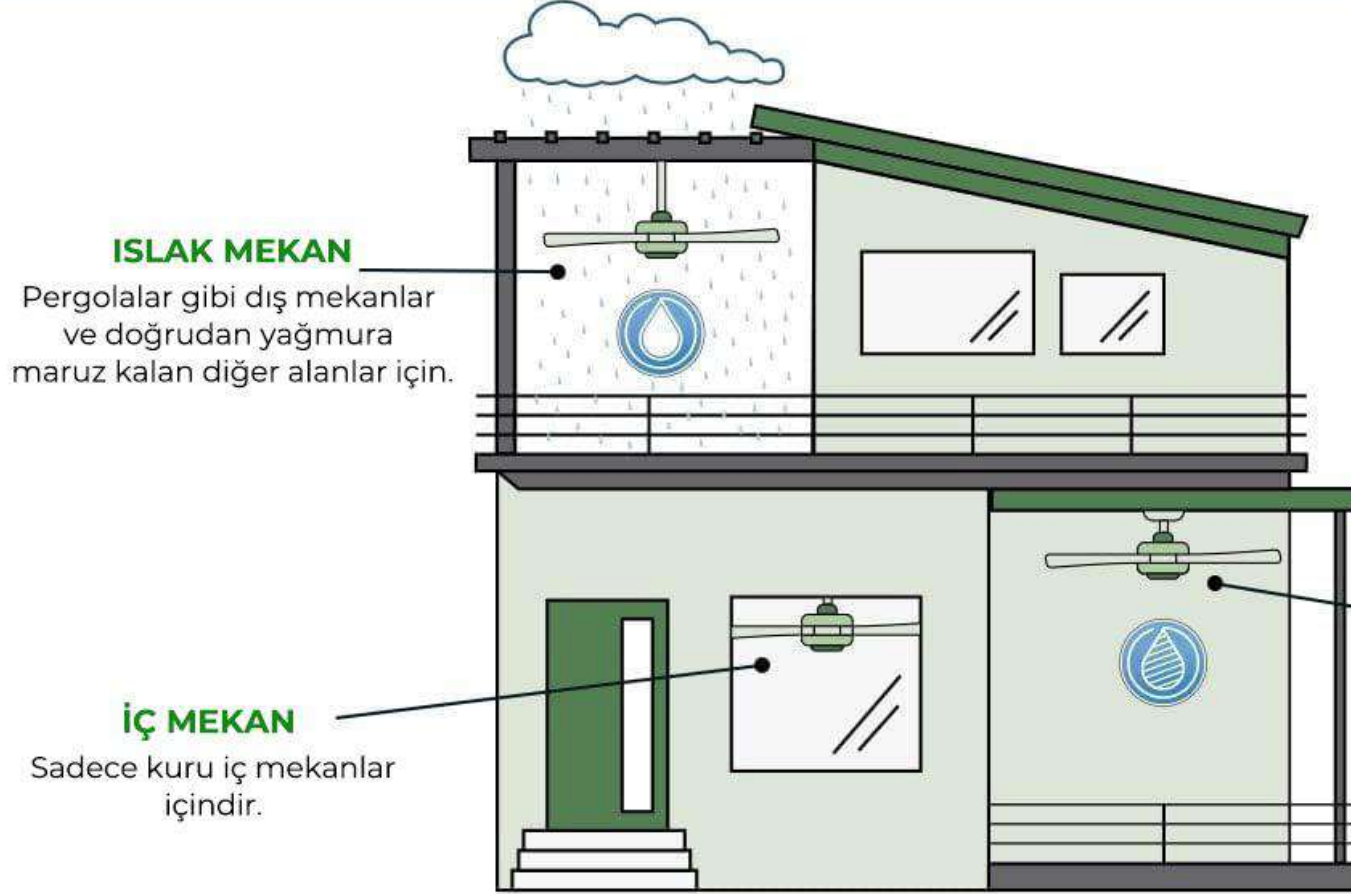

SINCE 1956
Hunter

ISLAK MEKAN

Pergolalar gibi dış mekanlar ve doğrudan yağmura maruz kalan diğer alanlar için.

İÇ MEKAN

Sadece kuru iç mekanlar içindir.

NEMLİ MEKAN

Doğrudan yağmur, kar veya suya maruz kalmayan kapalı teraslar, perdeli sundurmalar ve diğer alanlar için