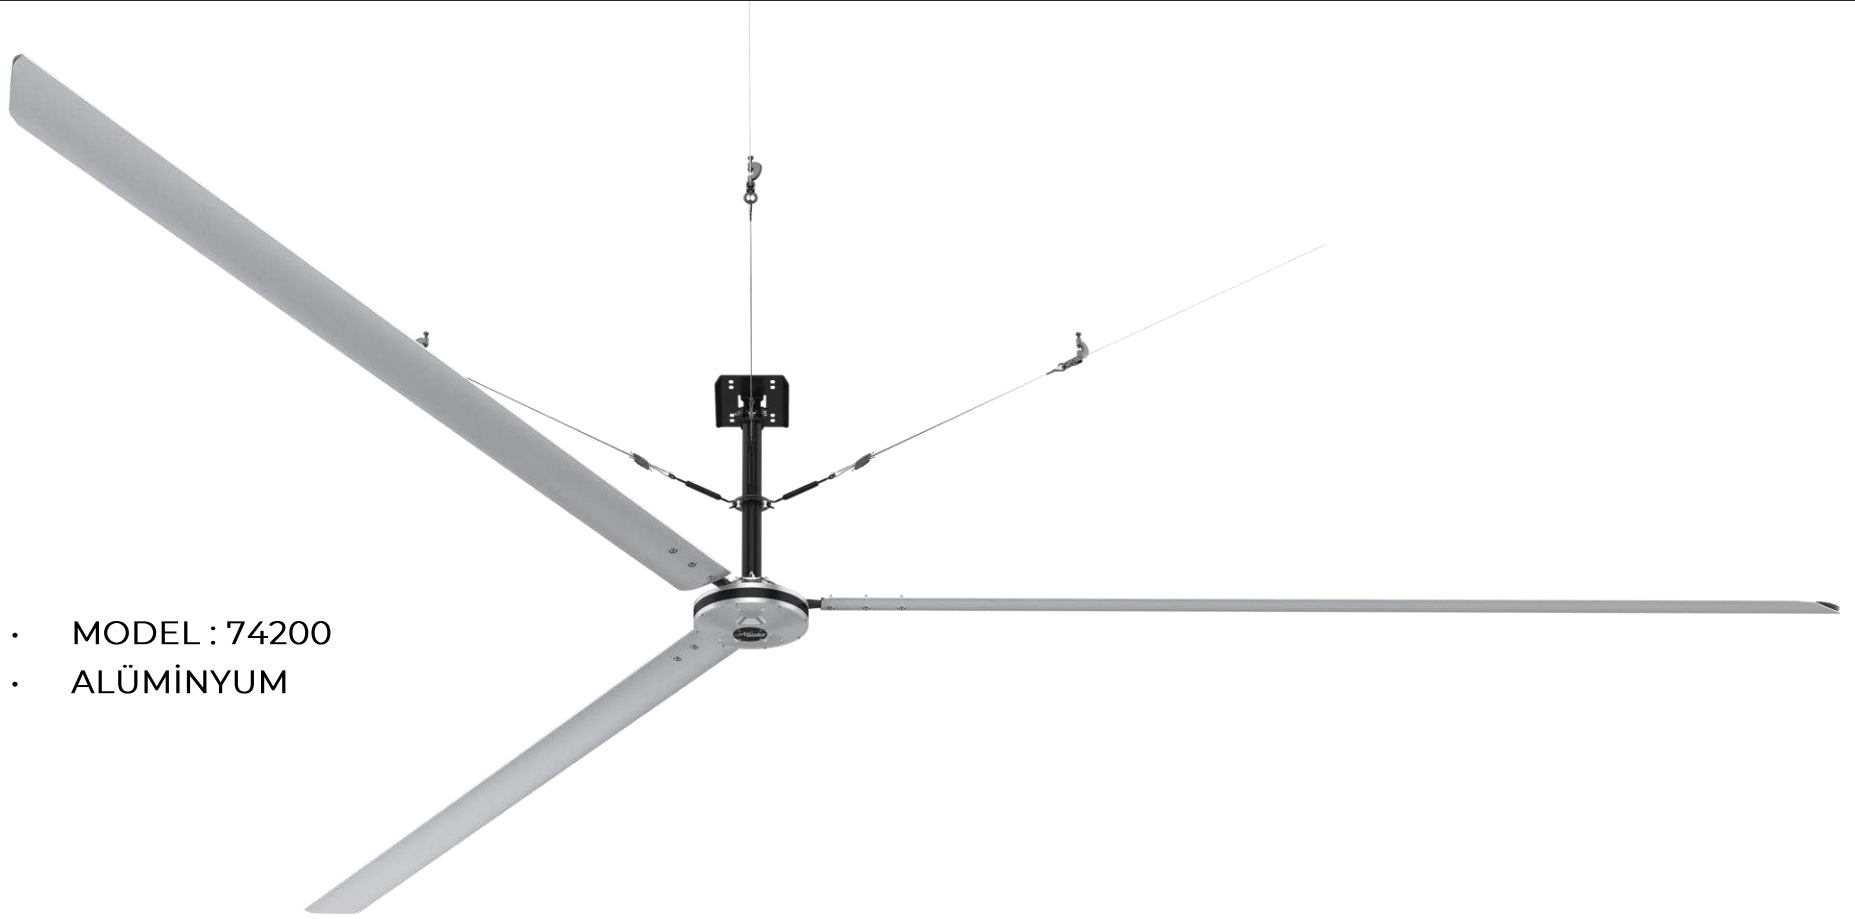

- MODEL : 74200
- ALÜMİNYUM

DDI20

- 610 cm. Kanat Çapı
- 3 Adet Alüminyum Kanat
- 650 Watt Motor 870 Metrekare Etki Alanı
- Analog Duvar Kumandası

Geniş İç Mekanlar | 610 Cm.

ANALOG
DUVAR KONTROL
ÜNİTESİ

3 Yıl Motor Garantisi

Hunter
INDUSTRIAL & COMMERCIAL DIVISION

INDUSTRIAL